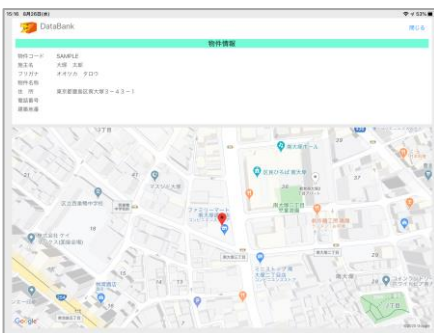

注1)

「図面データバンク」アプリ【iOS版】リリースしました！

注1) 対応OSは、iOS 13.0以降となります

Point.1

**撮影した写真を
その場でアップロードできる！**

Point.2

**物件情報や
現場の地図を閲覧できる！**

カメラマークをタップすると、
カメラが自動起動。
すぐに撮影できます。

iPad

《写真フォルダの例》

撮った写真をその場から
図面データバンクにアップロードできます。
※従来のように、パソコンを経由してアップ
ロードする手間が省けます。

※画面はハズ込み合成です

iPhone

《物件一覧の例》

担当物件の
一覧が表示
されます。

※画面はハズ込み合成です

各物件の情報や現場の地図を閲覧できます。注2)
※従来のように、持ち歩き用に印刷する手間が省けます。

施工図、竣工図等の書類も閲覧できます。

注2) 物件の所在地を地図上で正しく表示するには、その物件の住所
(座標) が図面データバンクに正確に登録されていることが必須です。

**iPhoneとiPadで
できることは同じです。**

※本アプリはiOS以外 (Android OS等)
ではご利用になれません。